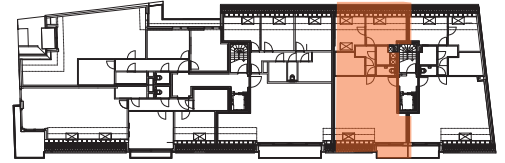

appartement  
verdieping 3

03.04

59 bus 0301

1  
SLAAPKAMER

85,15 m<sup>2</sup>  
OPPERVLAKTE

3,60 m<sup>2</sup>  
TERRAS