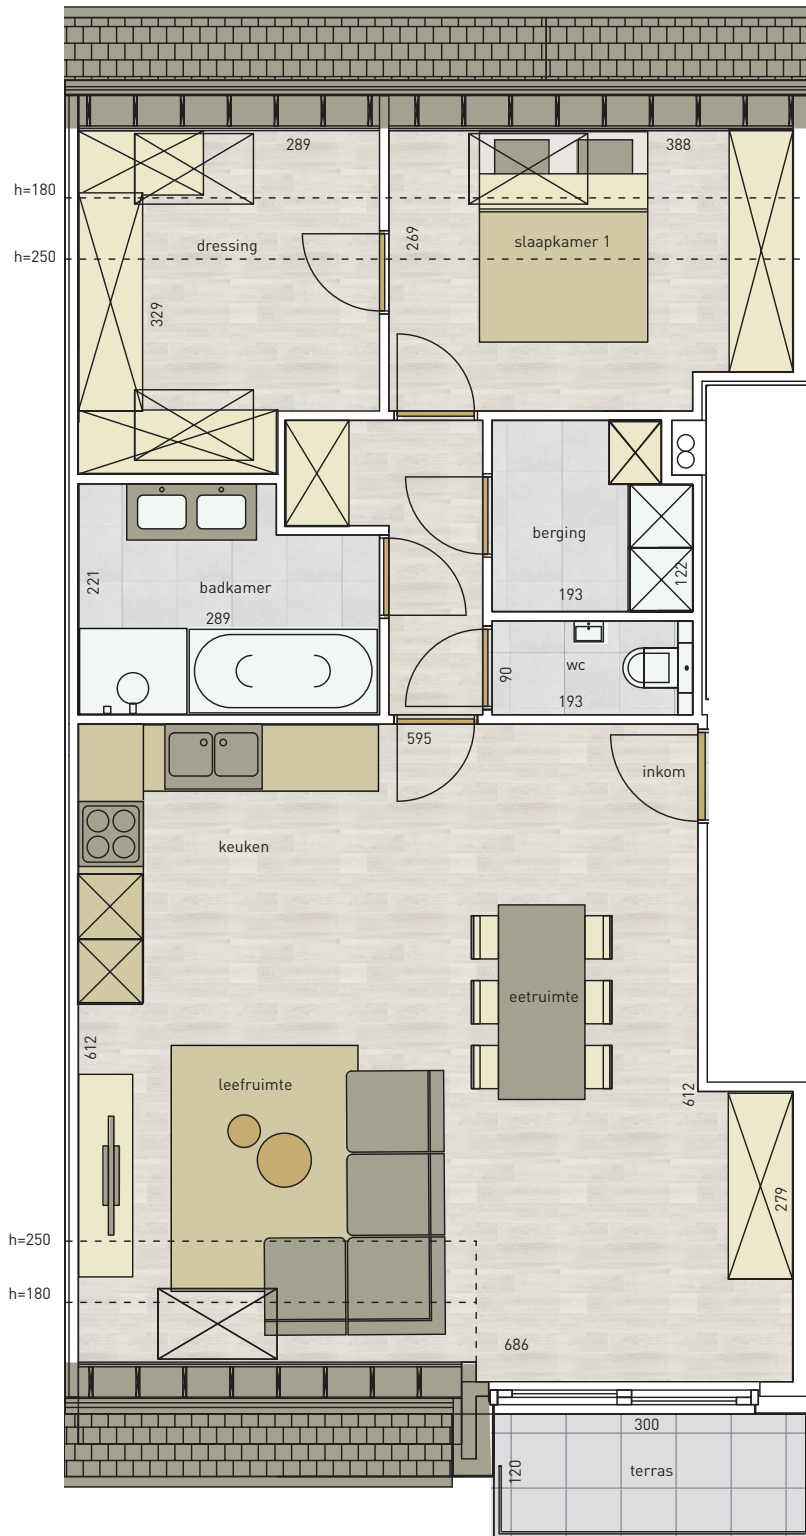

appartement  
verdieping 3

03.04

59 bus 0301

1  
SLAAPKAMER

85,15 m<sup>2</sup>  
OPPERVLAKTE

3,60 m<sup>2</sup>  
TERRAS